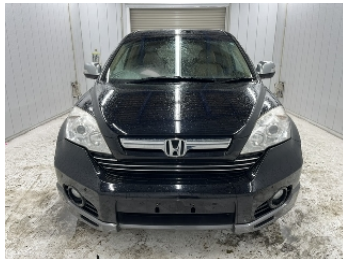

HONDA

CR-V

NIKKYO CO., LTD.

First Registration Year: 2007/10

Manufacture Year: 2009

NK-392108

Model: RE4

Chassis No: RE4-1100\*\*\*

Transmission: AT

Grade: ZX HDD NAVI STYLE 4WD

Mileage: 103,000 km

Fuel: Petrol

Engine: K24A

Engine Capacity: 2350 cc

Drive Train: 4WD

Seats: 5

Color: BLACK(B92P)

3.5  
Exterior

4.0  
Interior

Other Information:

Vehicle Options:

Pwr Steering	<input type="checkbox"/>	Pwr Window	<input type="checkbox"/>	Air Cond.	<input type="checkbox"/>	Stereo	<input type="checkbox"/>	Car CD	<input type="checkbox"/>
ABS	<input type="checkbox"/>	Airbag	<input type="checkbox"/>	Pwr Seat	<input type="checkbox"/>	Seat Heater	<input type="checkbox"/>	Pwr Mirror	<input type="checkbox"/>
Center Lock	<input type="checkbox"/>	Alloy Wheels	<input type="checkbox"/>	Grill Guard	<input type="checkbox"/>	Fog Lamp	<input type="checkbox"/>	Rear Spoiler	<input type="checkbox"/>
Rear Wiper	<input type="checkbox"/>	Sunroof	<input type="checkbox"/>	Spare Tire	<input type="checkbox"/>	Remote Key	<input type="checkbox"/>	Leather Seats	<input type="checkbox"/>
Cruise Control	<input type="checkbox"/>	Navi/TV	<input type="checkbox"/>	Spare Key	<input type="checkbox"/>	Operators Manual	<input type="checkbox"/>		