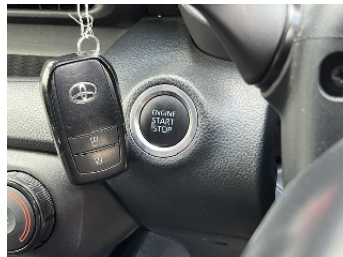

Color: SILVER(1L0)

3.5  
Exterior

3.5  
Interior

Other Information:

Vehicle Options:

Pwr Steering	<input type="checkbox"/>	Pwr Window	<input type="checkbox"/>	Air Cond.	<input type="checkbox"/>	Stereo	<input type="checkbox"/>	Car CD	
ABS	<input type="checkbox"/>	Airbag	<input type="checkbox"/>	Pwr Seat		Seat Heater		Pwr Mirror	<input type="checkbox"/>
Center Lock	<input type="checkbox"/>	Alloy Wheels		Grill Guard		Fog Lamp		Rear Spoiler	
Rear Wiper	<input type="checkbox"/>	Sunroof		Spare Tire		Remote Key	<input type="checkbox"/>	Leather Seats	
Cruise Control	<input type="checkbox"/>	Navi/TV	<input type="checkbox"/>	Spare Key		Operators Manual			