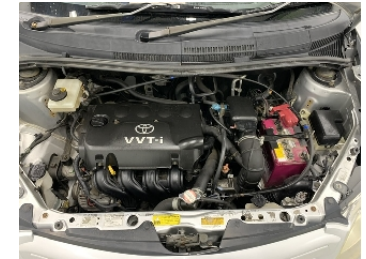

Fuel: Petrol

Drive Train: 4WD

Chassis No: NCP65-0016***

Engine: 1NZ

Seats: 5

Transmission: AT

Mileage: 87,000 km

Engine Capacity: 1490 cc

Color: LIGHT BLUE

3.5
Exterior

3.5
Interior

Other Information:

Vehicle Options:

Pwr Steering	<input type="checkbox"/>	Pwr Window	<input type="checkbox"/>	Air Cond.	<input type="checkbox"/>	Stereo	<input type="checkbox"/>	Car CD	<input type="checkbox"/>
ABS	<input type="checkbox"/>	Airbag	<input type="checkbox"/>	Pwr Seat	<input type="checkbox"/>	Seat Heater	<input type="checkbox"/>	Pwr Mirror	<input type="checkbox"/>
Center Lock	<input type="checkbox"/>	Alloy Wheels	<input type="checkbox"/>	Grill Guard	<input type="checkbox"/>	Fog Lamp	<input type="checkbox"/>	Rear Spoiler	<input type="checkbox"/>
Rear Wiper	<input type="checkbox"/>	Sunroof	<input type="checkbox"/>	Spare Tire	<input type="checkbox"/>	Remote Key	<input type="checkbox"/>	Leather Seats	<input type="checkbox"/>
Cruise Control	<input type="checkbox"/>	Navi/TV	<input type="checkbox"/>	Spare Key	<input type="checkbox"/>	Operators Manual	<input type="checkbox"/>		<input type="checkbox"/>