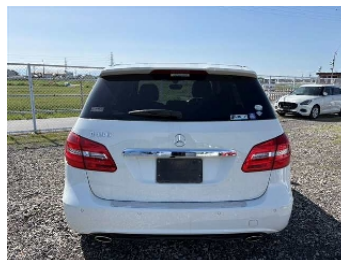

MERCEDES BENZ

NIKKYO CO., LTD.

B-CLASS

First Registration Year: 2014/2

Manufacture Year: 0

NK-389948

Model: 246242
Grade: B180 SPORTS
Fuel: Petrol
Drive Train: 2WD

Chassis No: WDD2462422J226***
Engine:
Seats:

Transmission: AT
Mileage: 109,000 km
Engine Capacity: 1590 cc
Color: WHITE

4.0
Exterior

4.0
Interior

Other Information:

Vehicle Options:

Pwr Steering	<input type="checkbox"/>	Pwr Window	<input type="checkbox"/>	Air Cond.	<input type="checkbox"/>	Stereo	<input type="checkbox"/>	Car CD	<input type="checkbox"/>
ABS	<input type="checkbox"/>	Airbag	<input type="checkbox"/>	Pwr Seat	<input type="checkbox"/>	Seat Heater	<input type="checkbox"/>	Pwr Mirror	<input type="checkbox"/>
Center Lock	<input type="checkbox"/>	Alloy Wheels	<input type="checkbox"/>	Grill Guard	<input type="checkbox"/>	Fog Lamp	<input type="checkbox"/>	Rear Spoiler	<input type="checkbox"/>
Rear Wiper	<input type="checkbox"/>	Sunroof	<input type="checkbox"/>	Spare Tire	<input type="checkbox"/>	Remote Key	<input type="checkbox"/>	Leather Seats	<input type="checkbox"/>
Cruise Control	<input type="checkbox"/>	Navi/TV	<input type="checkbox"/>	Spare Key	<input type="checkbox"/>	Operators Manual	<input type="checkbox"/>		<input type="checkbox"/>