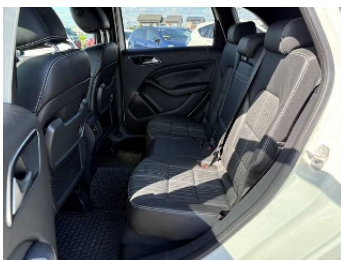

Transmission: AT
Mileage: 109,000 km
Engine Capacity: 1590 cc
Color: WHITE

4.0
Exterior

4.0
Interior

Other Information:

Vehicle Options:

Pwr Steering	<input type="checkbox"/>	Pwr Window	<input type="checkbox"/>	Air Cond.	<input type="checkbox"/>	Stereo	<input type="checkbox"/>	Car CD	<input type="checkbox"/>
ABS	<input type="checkbox"/>	Airbag	<input type="checkbox"/>	Pwr Seat	<input type="checkbox"/>	Seat Heater	<input type="checkbox"/>	Pwr Mirror	<input type="checkbox"/>
Center Lock	<input type="checkbox"/>	Alloy Wheels	<input type="checkbox"/>	Grill Guard	<input type="checkbox"/>	Fog Lamp	<input type="checkbox"/>	Rear Spoiler	<input type="checkbox"/>
Rear Wiper	<input type="checkbox"/>	Sunroof	<input type="checkbox"/>	Spare Tire	<input type="checkbox"/>	Remote Key	<input type="checkbox"/>	Leather Seats	<input type="checkbox"/>
Cruise Control	<input type="checkbox"/>	Navi/TV	<input type="checkbox"/>	Spare Key	<input type="checkbox"/>	Operators Manual	<input type="checkbox"/>		<input type="checkbox"/>