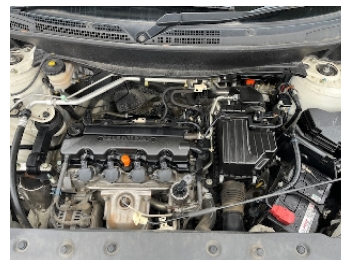

Transmission: AT

Grade: HDD NAVI EDITION

Mileage: 137,000 km

Fuel: Petrol

Engine:

Engine Capacity: 1990 cc

Drive Train: 2WD

Seats:

Color: PEARL(NH624P)

4.0
Exterior

3.5
Interior

Other Information:

Vehicle Options:

Pwr Steering	<input type="checkbox"/>	Pwr Window	<input type="checkbox"/>	Air Cond.	<input type="checkbox"/>	Stereo	<input type="checkbox"/>	Car CD	<input type="checkbox"/>
ABS	<input type="checkbox"/>	Airbag	<input type="checkbox"/>	Pwr Seat	<input type="checkbox"/>	Seat Heater	<input type="checkbox"/>	Pwr Mirror	<input type="checkbox"/>
Center Lock	<input type="checkbox"/>	Alloy Wheels	<input type="checkbox"/>	Grill Guard	<input type="checkbox"/>	Fog Lamp	<input type="checkbox"/>	Rear Spoiler	<input type="checkbox"/>
Rear Wiper	<input type="checkbox"/>	Sunroof	<input type="checkbox"/>	Spare Tire	<input type="checkbox"/>	Remote Key	<input type="checkbox"/>	Leather Seats	<input type="checkbox"/>
Cruise Control	<input type="checkbox"/>	Navi/TV	<input type="checkbox"/>	Spare Key	<input type="checkbox"/>	Operators Manual	<input type="checkbox"/>		